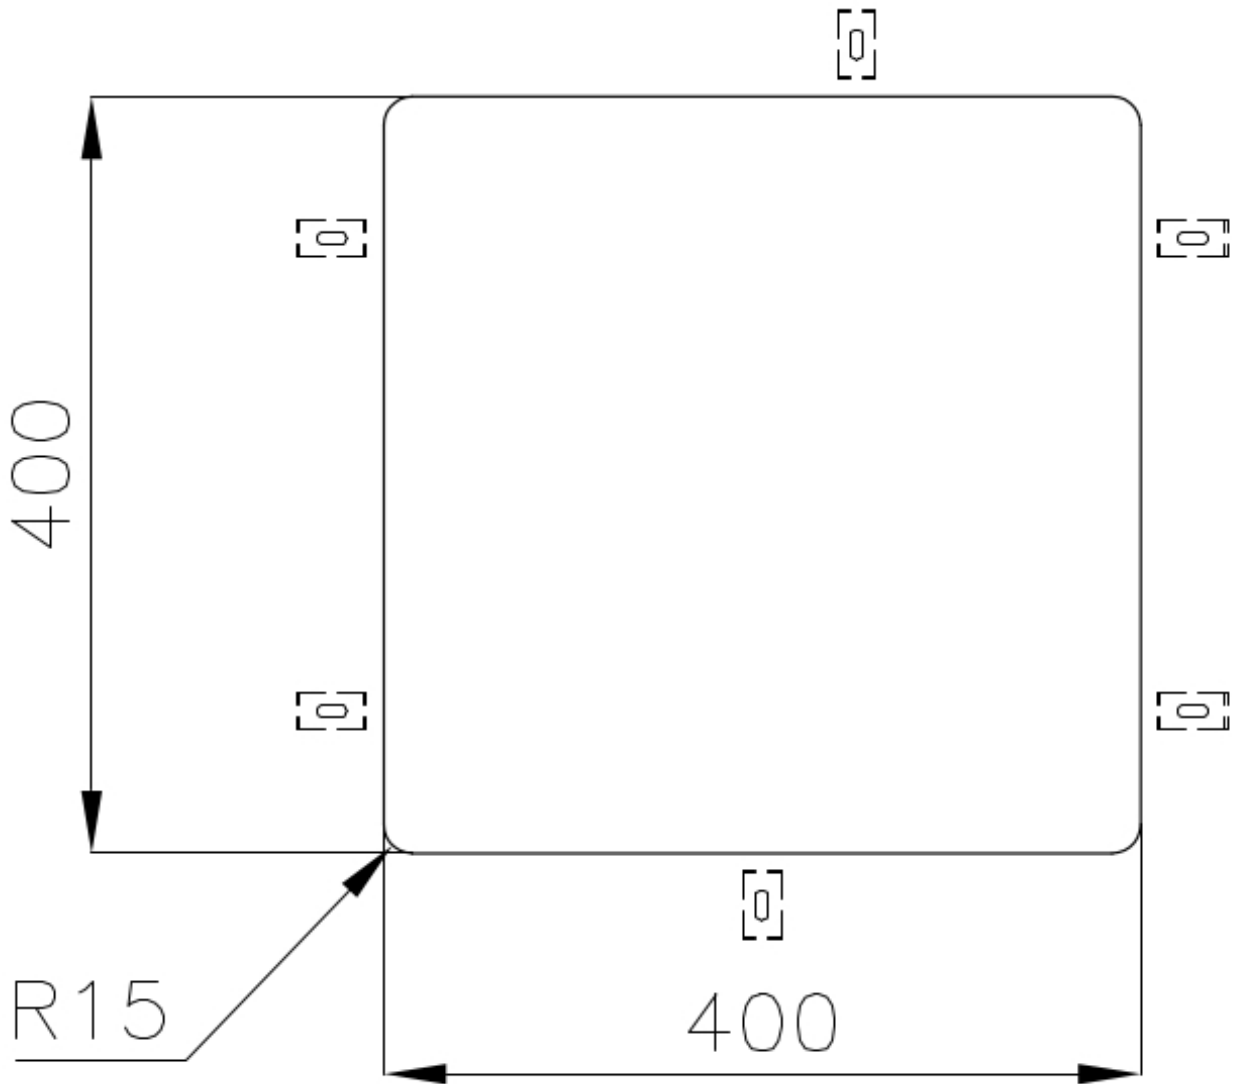

Colorante Gold

Material Acero inoxidable AISI 304

Texture Fumé

Base 45 cm

Dimensiones 440x440 mm

Dotaciones estándar Soportes de fijación, junta, desagüe, rebosadero y sifón, Caja de embalaje

Orificios Monomando Ningún orificio de serie

Hueco de encastre Ver hoja de datos técnicos

Escurreidor No

Anchura 44 cm

Medida de la cubeta 400x400mm

Número de cubetas 1 cubeta

Desagüe Desagüe 3.5 "

DIBUJOS TÉCNICOS

Cut out size
Dimensioni per foratura top