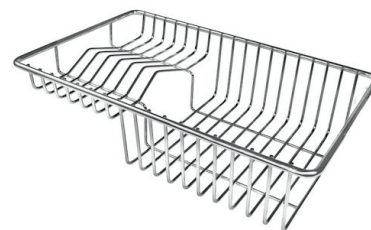

GALERÍA

ACCESORIOS OPCIONALES

Cesta blanca
8612 100

Cesta blanca de acero inoxidable
8612 000

Cesta portaplatos inox
8100 303
* sólo en combinación con el accesorio
8644 101

Cubeta blanca
8153 100

escurre pasta en acero inoxidable
8154 000

Rejilla portaplatos inox
8100 154

Tabla de corte de cristal
8631 300

Tabla de corte de HPDE
8657 001

Tabla de corte Twin in HDPE
8644 101

Bandeja perforada inox

8151 000

* sólo en combinación con el accesorio
8644 101

Cesta portaplatos inox

8100 201

**Kit rallador con soporte para anillo
y bandeja de recogida de alimentos**

8159 101

* sólo en combinación con el accesorio
8644 101

MARIDAJE RECOMENDADO

Monomando Omega Gold