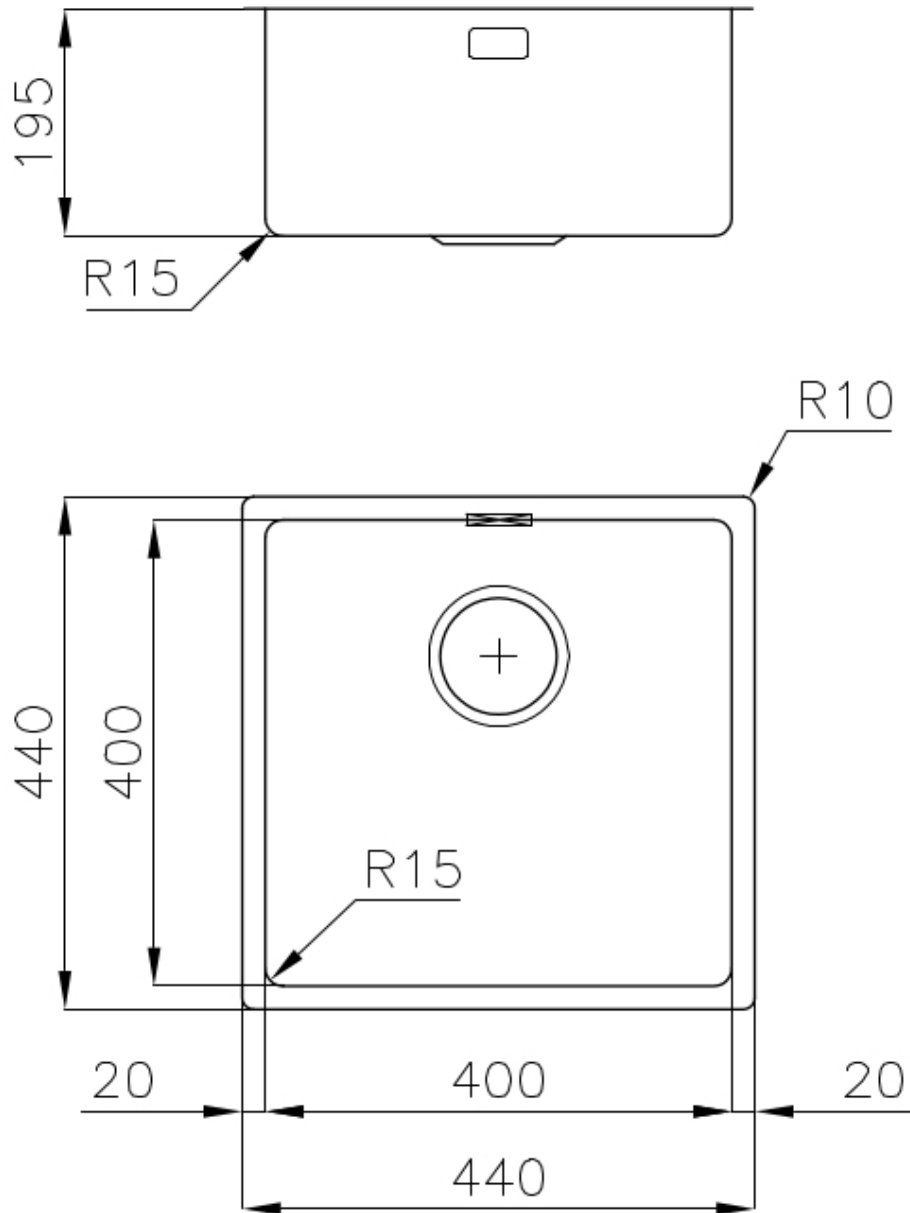

Colorante Gold

Material Acero inoxidable AISI 304

Texture Fumé

Base 45 cm

Dimensiones 440x440 mm

Dotaciones estándar Soportes de fijación, junta, desagüe, rebosadero y sifón, Caja de embalaje

Orificios Monomando Ningún orificio de serie

Hueco de encastre Ver hoja de datos técnicos

Escurreidor No

Anchura 44 cm

Medida de la cubeta 400x400mm

Número de cubetas 1 cubeta

Desagüe Desagüe 3.5 "

DIBUJOS TÉCNICOS

Cut out size
Dimensioni per foratura top